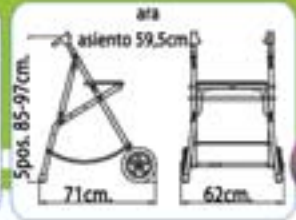

ARA y ARA-E

ARA-C