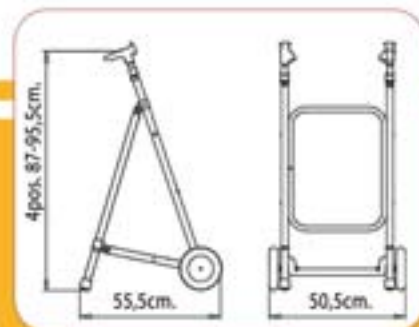

Serie CAR

*Empuñaduras ergonómicas y regulables
en altura.*

Disponible en color:

Vainilla, salmón, pistacho, verde esmeralda, azul, coral y negro.

Plegable. Resistencia: 125 kg

Peso 2,13 kg.

10