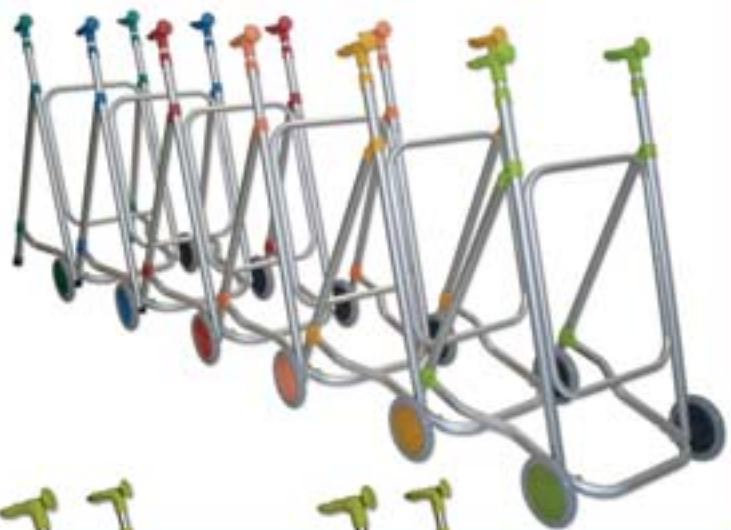

Serie CAR

CERTIFICADO

made in europe