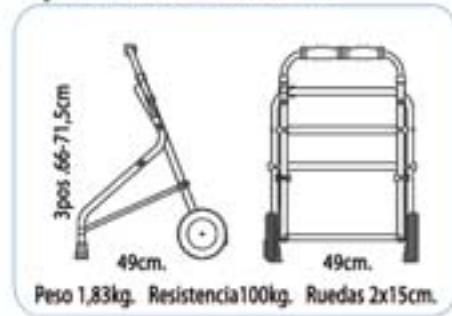

AIR-N andador para niño